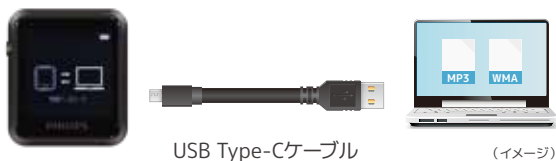

歩いた距離と消費カロリーも算出

歩数、距離、消費カロリーを計測することができます。音楽を楽しみながら、ワークアウトの結果を確認することができます。

全4色のカラーバリエーション

PHILIPS製
Type-Cイヤホン付属

RED
SA6116-RD
4589854580617

BLACK
SA6116-BK
4589854580587

SILVER
SA6116-SV
4589854580594

BLUE
SA6116-BL
4589854580600

*1 連続使用時間、満充電までの時間はあくまでも目安であり、使用状況・環境によって異なる場合がございます。*2 歩数計はウォーキングなどの一定のリズムで歩く振動を感知します。ジョギングや乗り物などの揺れが多い場所での使用は誤差が生じる場合がございます。*製品の色は印刷物なので実際の色と異なる場合があります。*シーンおよび本体画面はハモコミ合致です。

音楽データはパソコンから簡単転送

特別なソフトウェアがなくても、付属のケーブルを使用してパソコンに繋げるだけなので、簡単に音源の取り込みが可能です。