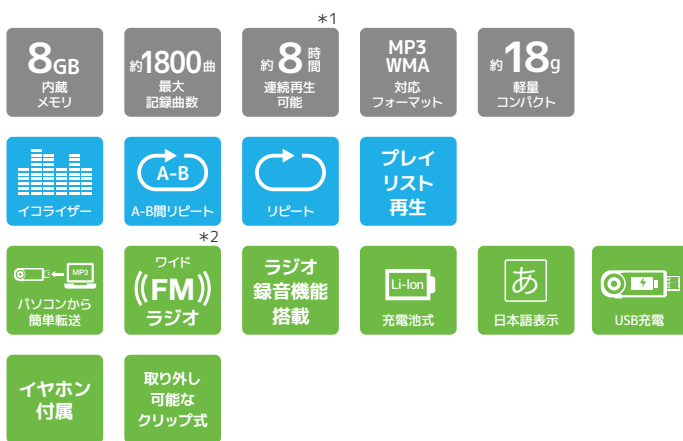

イコライザー機能搭載

6つのイコライザープリセット（ロック/ファンク/ヒップホップ/ジャズ/クラシック/テクノ）からお好みのサウンドを選択できます。

プレイリスト機能搭載

好きな曲をプレイリストに追加できます。プレイリストは3つのフォルダーがあり、ひとつのフォルダーにつき、100曲まで追加できます。

無駄を省いたシンプル設計

必要な機能のみを搭載したシンプルなスタンダード仕様です。

安全に関する注意

ご使用前には、必ず取扱説明書をよくお読みになり正しくご利用下さい。

製品に関するお問い合わせ

【受付時間】10:00～12:00 / 13:00～17:00（土・日・祝日・弊社休業日を除く）

 **0570-020-511**

✉ メールでのお問い合わせ Philips.icrecorder@stayer.co.jp

〒160-0004 東京都新宿区四谷三丁目2番地2 TRビル6F

製品仕様などの最新情報は下記ホームページへ

<https://www.stayer.co.jp/category/products/philips>

PHILIPS

主な機能

アイコンの詳細な説明はホームページから、ご確認くださいませ。

製品仕様

寸法(約) 高さ×幅×奥行き	73×23.5×11 mm (クリップ含み 25mm)
重量(約)	18g (クリップ含み)
内蔵電池	リチウムイオン電池 3.7V 100mAh
外部端子	USB2.0 (充電、PC接続用) イヤホン端子
液晶ディスプレイ	LCDディスプレイ 解像度 128×32 pixel
内蔵メモリ	8GB NAND Flash メモリ
満充電までの時間 *1	約1時間
連続使用時間(音楽) *1	約8時間 (MP3再生、デフォルト設定にて)
連続使用時間(ラジオ) *1	約4時間
FM ラジオ	76MHz～108MHz
プレイリスト最大登録数(1個)	100曲
プレイリスト最大登録数(3個合計)	300曲
対応 OS *2	Windows 7/8/10/ MacOS
使用環境	温度5℃ - 45℃ 湿度10% - 90% (結露なきこと)
付属品	イヤホン、簡易取扱説明書、保証書
対応フォーマット	MP3 ビットレート：8kbps-320kbps サンプリングレート：8kHz-48kHz
	WMA ビットレート：5kbps-384kbps サンプリングレート：8kHz-48kHz ※WMA losslessとWMA PROには対応しません。