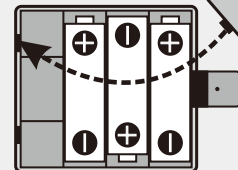

取扱説明書 ST-MSK01SV

ミュージックミニキーボード

この度はミュージックミニキーボードをご購入頂き、誠に有難う御座います。ご使用前に必ず取扱説明書をよくお読みいただき正しくご使用ください。また、お読みになった後は大切に保管してください。

【各名称・機能説明】

えんそうボタン

ボタンを押すとデモ曲が演奏されます。鍵盤を押すと他の曲に切り替わります。デモ曲のリストは裏面をご覧ください。

ていしボタン、もしくはもう一度えんそうボタンを押すと本機能を終了します。

スピーカー

でんげんスイッチ

スイッチを右にスライドすると電源が入り、起動音が鳴ります。(鍵盤を押すと起動音は止まります)左にスライドすると電源が切れます。3分間放置すると、メロディが流れ自動的にスリープモードに入ります。電源は入っているのをご注意下さい。

でんげんスイッチを「きる」にしないと電源は切れません。

演奏前の準備

電池の入れ方

1. 1 本製品は単3電池3本を使用します。裏側にある電池ボックスのネジをプラスドライバーで外し、電池蓋を開けてください。
2. 2 プラスとマイナスを確認して電池を入れ、しっかりと電池蓋のネジを締めてください。

※電池の交換は保護者の方が行ってください。※乾電池が消耗すると、正常に動作しなくなります。その場合、乾電池を全て新しい物に取り替えてください。