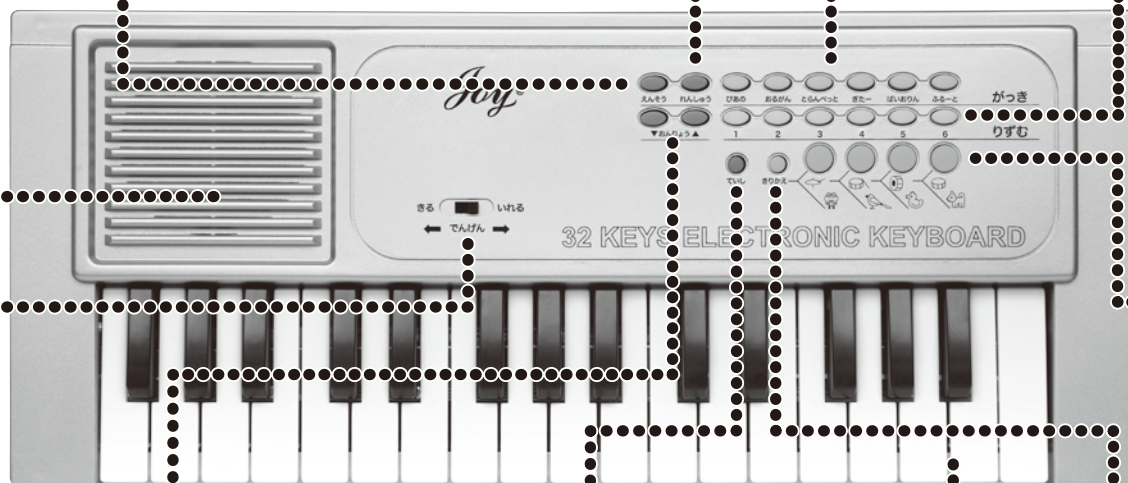

取扱説明書 ST-MSK01SV

ミュージックミニキーボード

この度はミュージックミニキーボードをご購入頂き、誠に有難う御座います。ご使用前に必ず取扱説明書をよくお読みいただき正しくご使用ください。また、お読みになった後は大切に保管してください。

【各名称・機能説明】

えんそうボタン

ボタンを押すとデモ曲が演奏されます。鍵盤を押すと他の曲に切り替わります。デモ曲のリストは裏面をご覧ください。

ていしボタン、もしくはもう一度えんそうボタンを押すと本機能を終了します。

スピーカー

でんげんスイッチ

スイッチを右にスライドすると電源が入り、起動音が鳴ります。(鍵盤を押すと起動音は止まります)左にスライドすると電源が切れます。3分間放置すると、メロディが流れ自動的にスリープモードに入ります。電源は入っているのをご注意下さい。

でんげんスイッチを「きる」にしないと電源は切れません。

演奏前の準備

電池の入れ方

- 1 本製品は単3電池3本を使用します。裏側にある電池ボックスのネジをプラスドライバーで外し、電池蓋を開けてください。
- 2 プラスとマイナスを確認して電池を入れ、しっかりと電池蓋のネジを締めてください。

りずむボタン

ボタンを押すと選択したリズムが再生されます。1～6まで6種類のリズムが選べます。リズム再生時、鍵盤の音量は初期設定時に戻ります。ていしボタンを押すと本機能を終了します。

パーカッション 鳴き声ボタン

ボタンを押すと、4種類の[パーカッション/動物の鳴き声/パーカッション演奏]のいずれかが再生されます。ていしボタンを押すと本機能を終了します。

きりかえボタン

パーカッション/鳴き声ボタンの音を切り替えます

おんりょうボタン

▼ボタンを押すと音は小さくなり、▲ボタンを押すと音は大きくなります。

ていしボタン

ボタンを押すと、リズム再生やデモ演奏を停止します。停止しても電源は入っているのをご注意ください。全てのモードでていしボタンを押すと音量が初期設定時に戻ります。

けんぱん

【デモ曲リスト】

左端から順に	曲名
ファ	ジングルベル
ファ#	メリーさんの羊
ソ	ちょうちょ
ソ#	ゆかいな牧場
ラ	おおスザンナ
ラ#	子守唄
シ	調子をそろえてクリック、クリック、クリック
ド	クマと人形のダンス
ド#	ディス・オールド・マン
レ	シアリング
レ#	おめでとうクリスマス
ミ	きらきら星
ファ	グーチョキパーで何つくろう
ファ#	雨
ソ	しあわせなら手をたたこう
ソ#	ロンドン橋
ラ	小さな黒猫
ラ#	わずかな時間
シ	小さな鐘
ド	バタフライ
ド#	小鳥が飛んだ
レ	ザ・モア・ウィー・ゲット・トゥギャザー
レ#	ジングルベル
ミ	メリーさんの羊
ファ	ちょうちょ
ファ#	ゆかいな牧場
ソ	おおスザンナ
ソ#	子守唄
ラ	調子をそろえてクリック、クリック、クリック
ラ#	クマと人形のダンス
シ	ディス・オールド・マン
ド	シアリング